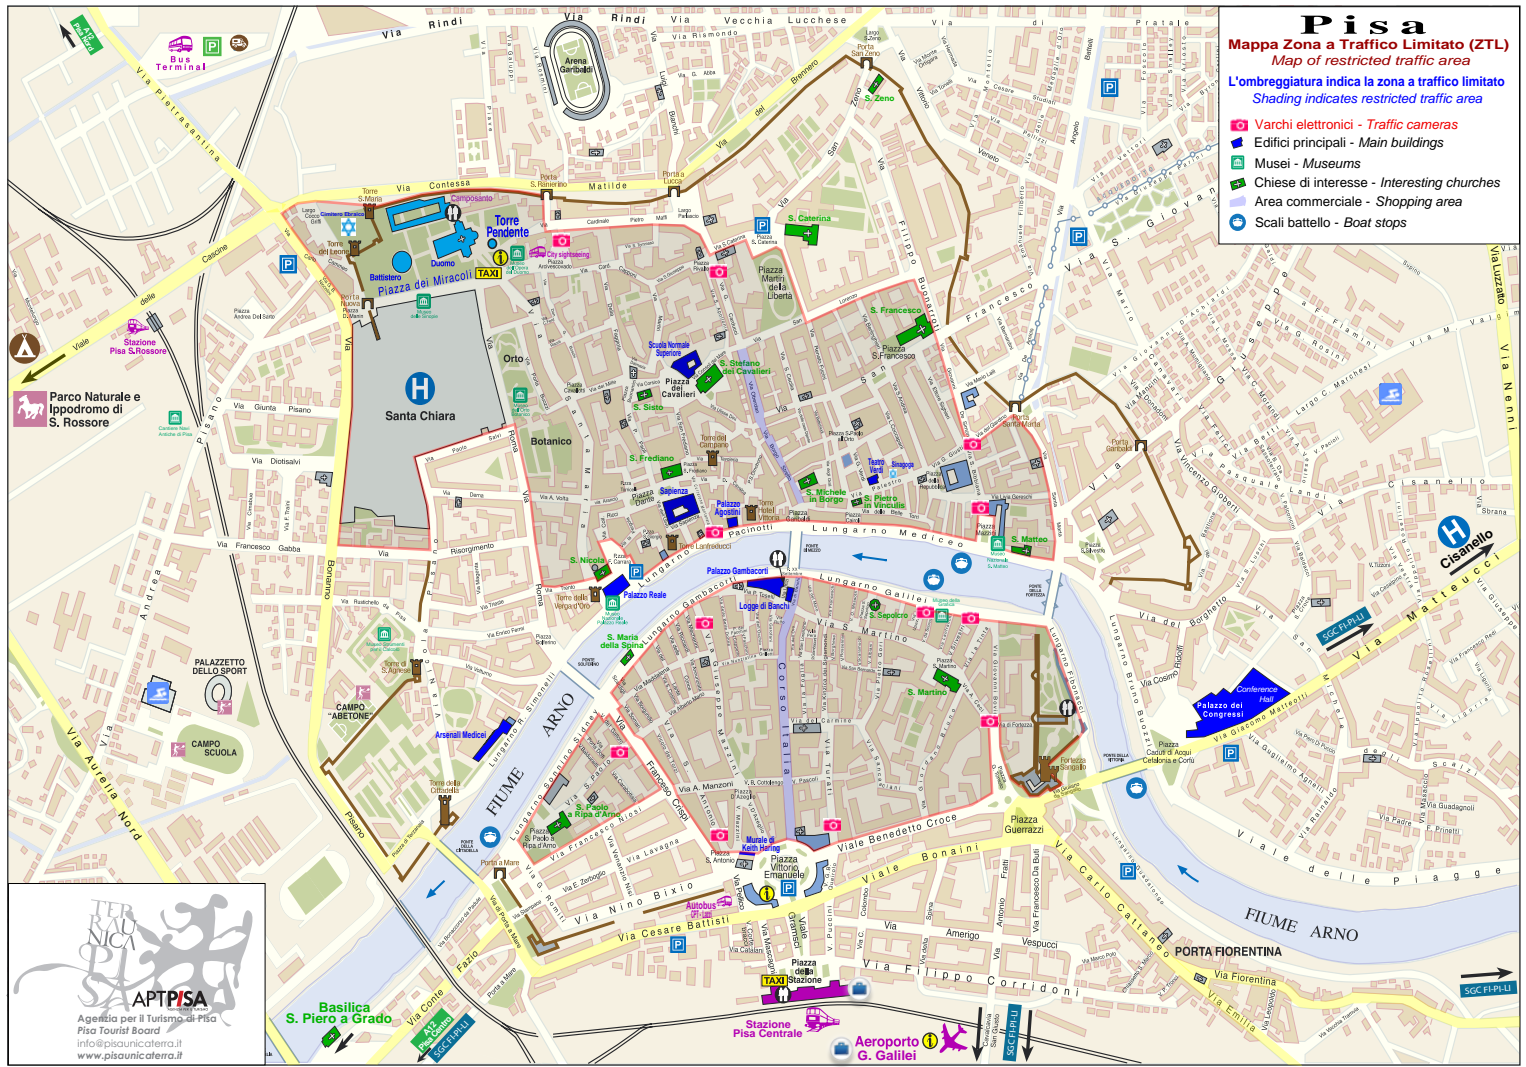

Pisa

Mappa Zona a Traffico Limitato (ZTL)
Map of restricted traffic area

- Varchi elettronici - Traffic cameras
- Edifici principali - Main buildings
- Musei - Museums
- Chiese di interesse - Interesting churches
- Area commerciale - Shopping area
- Scali battello - Boat stops

APT PISA
Agenzia per il Turismo di Pisa
Pisa Tourist Board
info@pisanonicaterra.it
www.pisanonicaterra.it